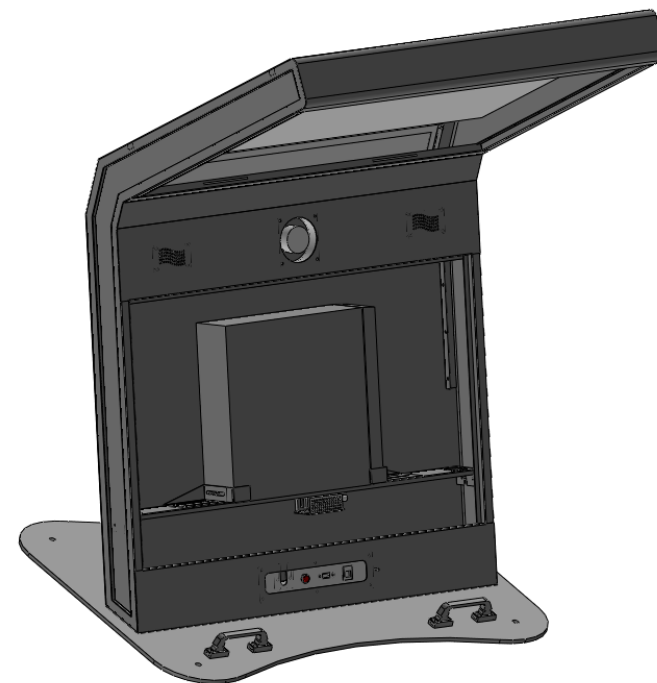

BIELE  MEDIA

BIELE  MEDIA

Produktmerkmale:

Die Faszination des Info Terminal Pultes BM-720 ist zweifelsfrei das traumhafte Design. Es liefert Informationen in seiner schönsten Form für verschiedenste Einsatzbereiche.

Durch die Integration einer LED-beleuchteten Acrylglascheibe aus Milchglas in der Front des Gehäuses können Werbeschriften und Betriebszustand signalisiert werden.

Seitlich einsetzbare Applikationen in verschiedenen Dekor Designs runden den Gesamteindruck ab. Das BM-720 Pult ist ohne Aufpreis in den Farben Schwarz, Weiß und Silber erhältlich.

Technische Daten:

Einsatzumgebung	Nur Innenbereiche
Korpus	Extra schwere und robuste Ausführung aus 2mm Stahlblech. Service-Klappe abschließbar
Gehäusebelüftung	1x Aktiv permanent , sehr leise 2x passiv
Außenanschlüsse	210-240V AC Kaltgeräte Netzanschluss 1x Netzwerkanschluss RJ45 Schnittstelle
Maße:	1200 x 840 x 630 x (HxBxT)
Oberflächen:	
Grundkorpus Farben	Standartfarben ohne Aufpreis: Schwarz, Weiß, silberfarben lackiert
Grundkorpus Dekor	Holzoptik (optional andere)
Gewicht:	ca. 50 Kg je nach Ausstattung

Standardausstattung:

Display	32" LCD SAMSUNG
Auflösung	1366 x 768 - V/H 170°
Kontrastverhältnis	4000:1
Helligkeit	High Brightness 450 cd/m ²
PC-Vorbereitung	mit 230V Anschlussleiste und Universalhalter für PC