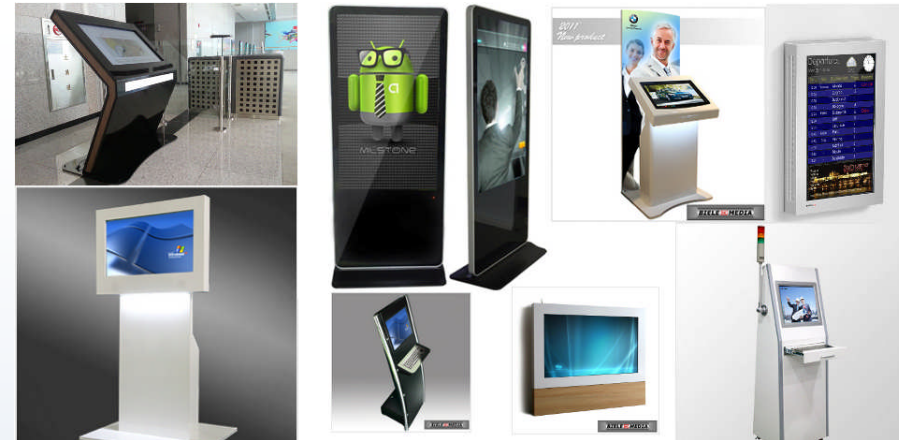

BIELE  MEDIA

BIELE  MEDIA

Produktmerkmale:

Die Faszination des Info Terminal Pultes BM-720 ist zweifelsfrei das traumhafte Design. Es liefert Informationen in seiner schönsten Form für verschiedenste Einsatzbereiche.

Durch die Integration einer LED-beleuchteten Acrylglascheibe aus Milchglas in der Front des Gehäuses können Werbeschriften und Betriebszustand signalisiert werden.

Seitlich einsetzbare Applikationen in verschiedenen Dekor Designs runden den Gesamteindruck ab. Das BM-720 Pult ist ohne Aufpreis in den Farben Schwarz, Weiß und Silber erhältlich.

Standardausstattung:

Display	32" LCD SAMSUNG
Auflösung	1366 x 768 - V/H 170°
Kontrastverhältnis	4000:1
Helligkeit	High Brightness 450 cd/m ²
PC-Vorbereitung	mit 230V Anschlussleiste und Universalhalter für PC

Optionales Zubehör :

- PC
- Touchscreen
- 6mm Schutzverglasung
- WIFI
- Mediaplayer
- Mikrofon
- Webcam
- Flight Case
- Sonderlackierung
- Lautsprecher
- Logo im Frontbereich
- Windows / Android

BIELE-MEDIA Informationssysteme. Hersteller und Full Service Anbieter von Digital Signage Produkten zum kaufen oder leasen. Sie erhalten bei uns standard Kiosk Systeme, Infostelen, Kiosk Terminals, Outdoor Terminals, Info Terminals, Info Displays, maßgeschneiderte Design Sonderanfertigungen nach Wunsch und immer wieder tolle Schnäppchenangebote. Wir statten aus: Gastronomie, Hotel, Handel, Industrie, Tourismus und öffentliche Institutionen.